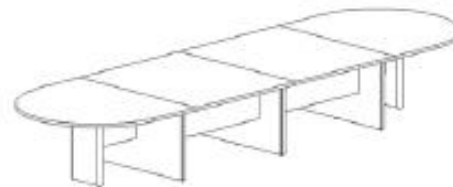

**PMW-46/96**  
R/L Return  
42"W x 20"D x 29"H

**PMW-96**  
Bridge  
42"W x 20"D x 29"H

**PMW-99**  
70"W x 12"D x 12"H

Hutch

**PMW-4458**  
58"W x 15"D x 39"H  
**PMW-4470**  
70"W x 15"D x 39"H

**PMW-112**  
Four Drawers Lateral File  
37"W x 20"D x 57"H

**PMW-56**  
Bookcase  
36"W x 13"D x 68"H

**PMW-14**  
Keyboard Drawer  
22"W x 14"D x 4"H

**PMW-15**  
Center Drawer  
20"W x 17"D x 2"H

Conference Table

**PMW-35**  
72"W x 36"D x 29"H  
**PMW-36**  
96"W x 42"D x 29"H

**PMW-37**  
120"W x 48"D x 29"H  
**PMW-38**  
144"W x 48"D x 29"H

**PMW-40**  
205"W x 60"D x 29"H