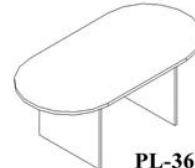

PL-2448
Desk
48"W x 24"D x 29"H

PL-27
Round Table
42"W x 29"H

PL-35
Conference Table
72"W x 36"D x 29"H

PL-36
Conference Table
96"W x 42"D x 29"H

PL LAMINATE SERIES

PL-03
Desk
60"W x 27 1/2"D x 29"H

PL-04
Desk
72"W x 27 1/2"D x 29"H

PL-2448
Desk
48"W x 24"D x 29"H

PL-11-60
Credenza Knee Hole
60"W x 20"D x 29"H

PL-43
Credenza Knee Hole
72"W x 20"D x 29"H

PL-58
Counter Top
58"W x 12"D x 15"H

PL-07
Drawer Box File
15 1/4"W x 18"D x 17 1/2"H

PL-46/96
R/L Return
42"W x 20"D x 29"H

PL-96
Bridge
42"W x 20"D x 29"H

PL-12
Two Drawers Lateral File
37"W x 20"D x 29"H

PL-112
Four Drawers Lateral File
37"W x 20"D x 50"H

PL-56
Bookcase
36"W x 13"D x 68"H

PL-27
Round Table
42"W x 29"H

PL-35
Conference Table
72"W x 36"D x 29"H

PL-36
Conference Table
96"W x 42"D x 29"H

PL-4458
Hutch
58"W x 15"D x 39"H

PL-4470
Hutch
70"W x 15"D x 39"H