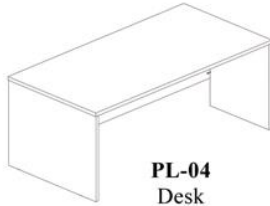

PL LAMINATE SERIES

- 01: **PL-12** Two Drawers Lateral File
- 02: **PL-03** Desk
- 03: **PL-96** Bridge
- 04: **PL-4458** Hutch
- 05: **PL-07** Drawer Box File
- 06: **PL-1160** Credenza Knee Hole

PL-04
Desk
72"W x 27 1/2"D x 29"H

PL-43
Credenza Knee Hole
72"W x 20"D x 29"H

PL-58
Counter Top
58"W x 12"D x 15"H

PMCA308
Under Desk Keyboard drawer

PL-56
Bookcase
36"W x 13"D x 68"H

PL-112
Four Drawers Lateral File
37"W x 20"D x 50"H

PL-46/96
R/L Return
42"W x 20"D x 29"H

PL-2448
Desk
48"W x 24"D x 29"H

PL-27
Round Table
42"W x 29"H

PL-35
Conference Table
72"W x 36"D x 29"H

PL-36
Conference Table
96"W x 42"D x 29"H

PL LAMINATE SERIES

PL-03
Desk
60"W x 27 1/2"D x 29"H

PL-04
Desk
72"W x 27 1/2"D x 29"H

PL-2448
Desk
48"W x 24"D x 29"H

PL-11-60
Credenza Knee Hole
60"W x 20"D x 29"H

PL-43
Credenza Knee Hole
72"W x 20"D x 29"H

PL-58
Counter Top
58"W x 12"D x 15"H

PL-07
Drawer Box File
15 1/4"W x 18"D x 17 1/2"H